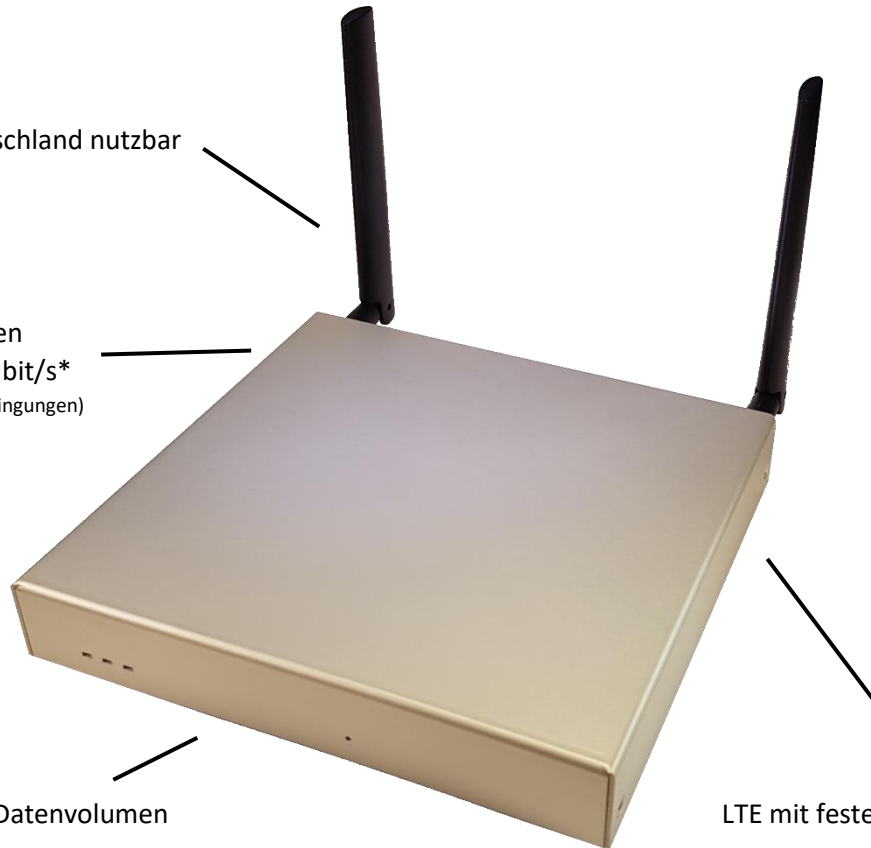

# AirInternet

Die Alternative für DSL

Plug & Play: schnelles Internet, gerade dort wo kein schnelles DSL oder Glasfaser vorhanden ist. AirInternet nutzt das verfügbare 3G oder 4G Netz, das vor Ort verfügbar ist. Dank unserer Business-Hardware sind wir im Stande die 3G oder 4G Signale in einem Umkreis von mehreren Kilometern zu Ihrer Firma zu führen. Internetgeschwindigkeiten von nur 8Mbit oder die langsamen DSL-Verbindungen gehören damit definitiv der Vergangenheit an.

Überall in Deutschland nutzbar

Highspeed-surfen  
mit bis zu 100Mbit/s\*  
(unter optimalen Bedingungen)

Wählen Sie Ihr Datenvolumen

LTE mit fester IP-Adresse

Mit unserem AirInternet Modem verfügen Sie über ein sehr starkes und professionelles High Speed Modem, daß dank einer Außenantenne eine stabile Internetverbindung herstellen kann. Diese Antenne scannt in einem Umkreis von bis zu 10 Kilometern nach vorhandenen 3G oder 4G-Funknetze. Dies bedeutet, daß auch sogar wenn Ihr Handy keine 4G-Verbindung haben sollte, Diese dennoch hergestellt werden kann dank des AirInternet Modems.